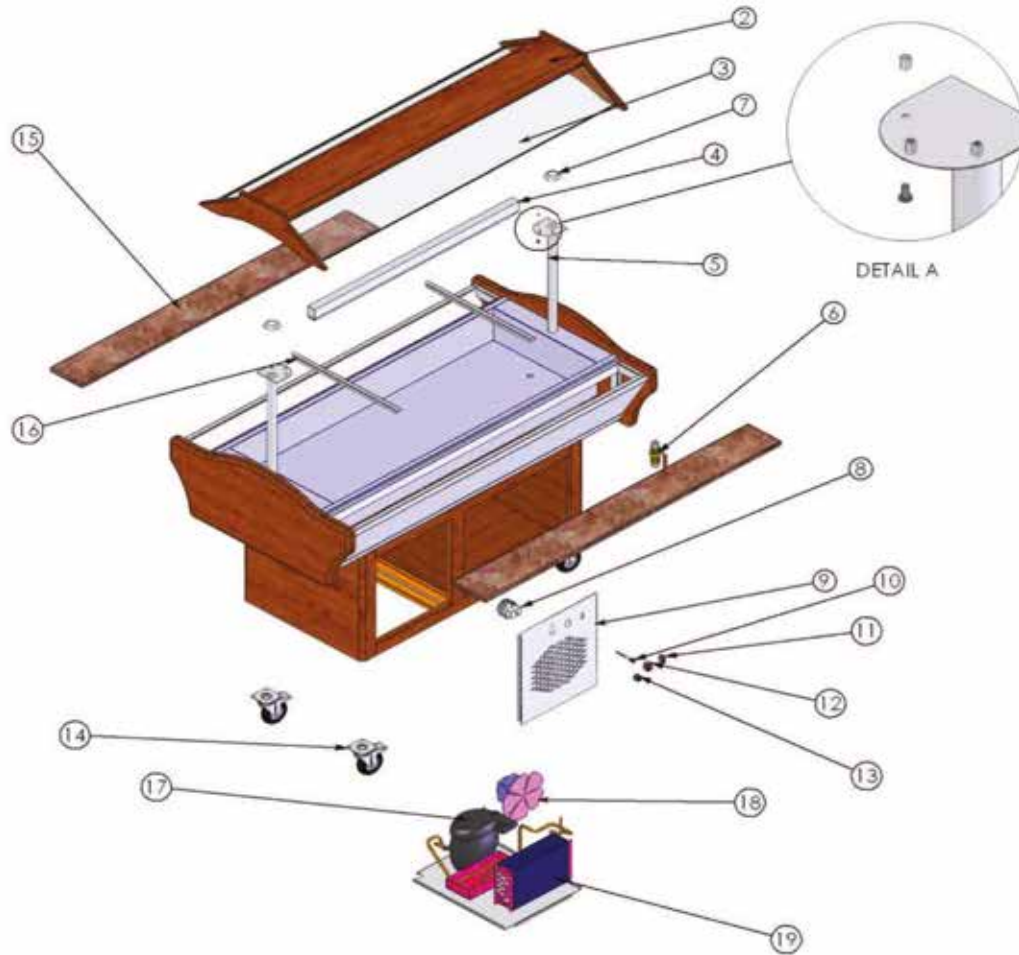

Kühlbuffet - Inseln

MARYAM3, Walnuss, für 3 x 1/1 GN, mit R134a, 366-3012

MARYAM3, Mahagoni, für 3 x 1/1 GN, mit R134a, 366-3010

www.saro.de

No	Item description	pcs.
002	Saladbar lamp wooden cover	1
003	saladbar lamp glass cover	2
004	Lamp	1
005	Rod	2
006	Ball valve	1
007	Pipe ring	2
008	Thermostat	1
009	Control panel SB-C	1
010	Signal lamp	1
011	Lighting switch	1
012	On-off switch	1
013	Thermostat switch	1
014	Wheel (free / with brake)	2/2
015	Granite working counter	2
016	GN pan basis	2
017	Compressor	1
018	Condensing fan	1
019	Condenser	1