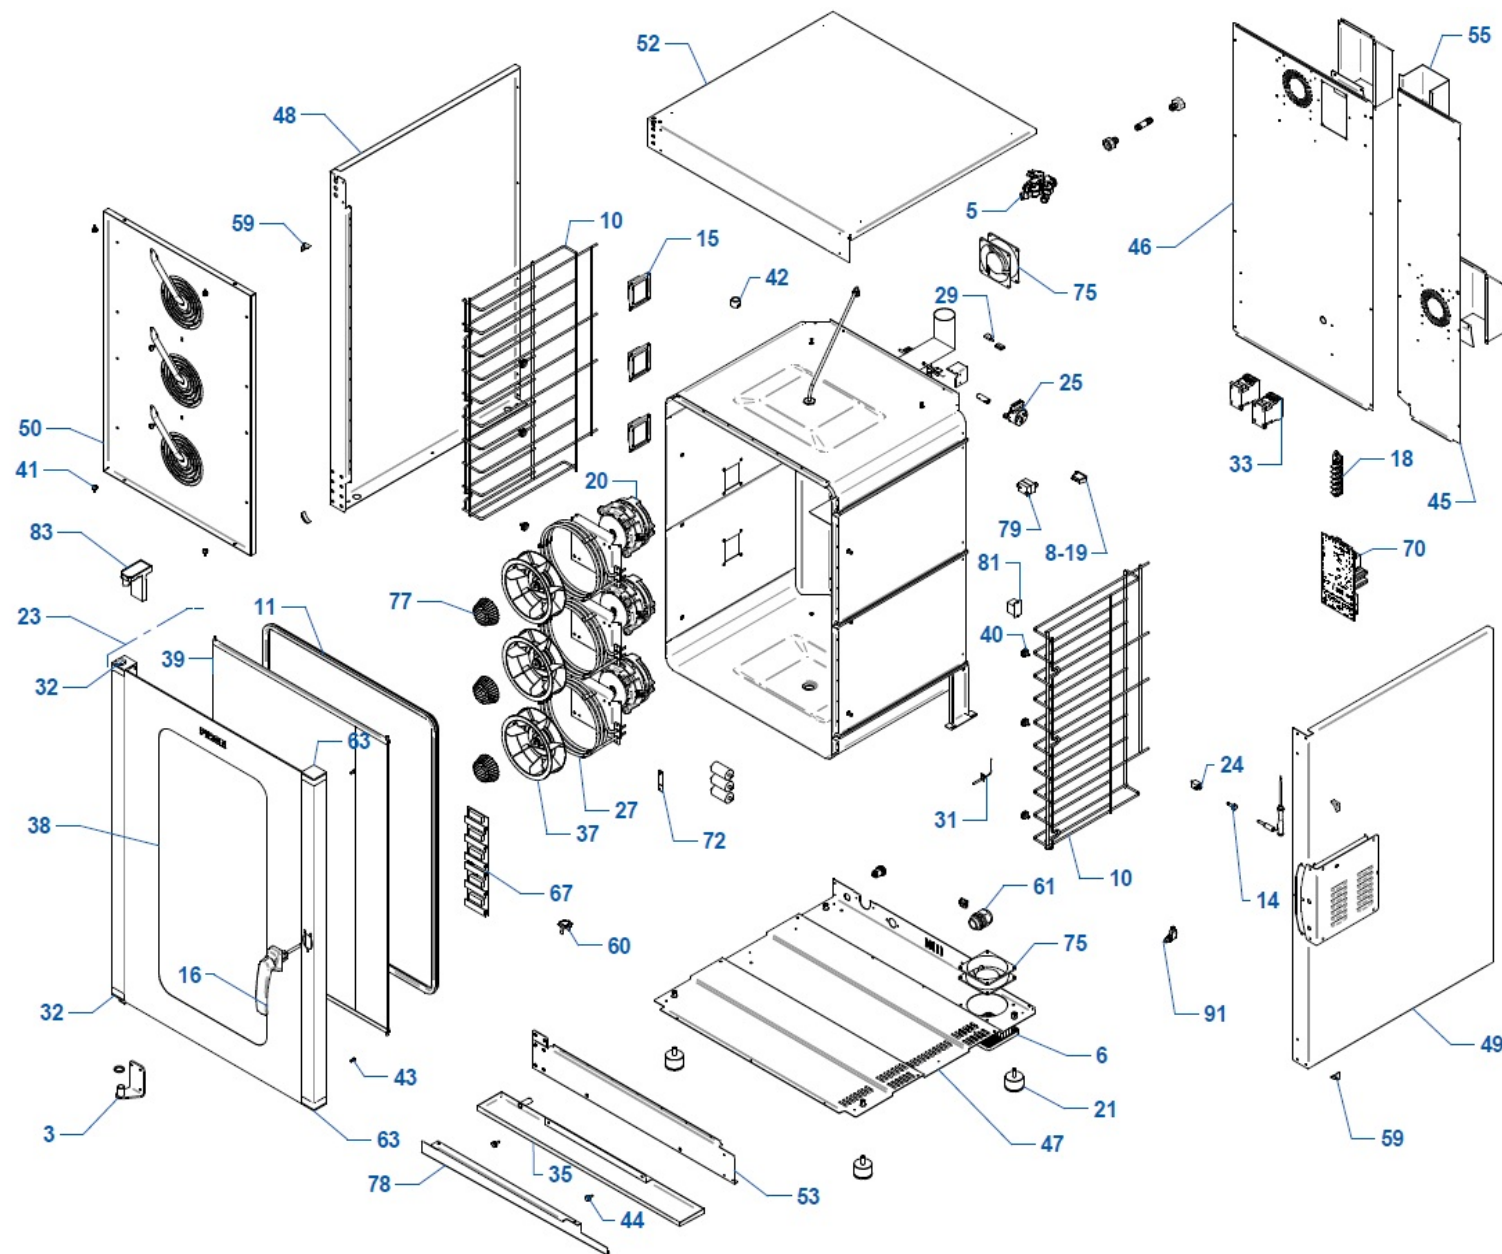

# PF1010\_PI1

- SENSITIVE COMBI STEAMER 10 TRAYS 600X400 - GN 1/1

(print on 22/05/2015)

N	ITEM	N	ITEM
✓ 3	CER30005	77	VEN30010
5	ELE30006	78	VAS30021
6	FIL30004	79	TER30013
8	FUS30001	81	INT30004
✓ 11	GUA30015	83	CER30004
✓ 14	JAC30002	91	PUL30006
✓ 15	LAM00001	104	CPR00066
16	MAG30045		
18	MOR30004		
✓ 19	PFU30001		
✓ 20	MOT30025		
23	POR00162		
24	PRE00001		
✓ 25	MOT30031		
27	RES30009		
29	SEN30005		
29	SEN30007		
31	SON30002		
32	TAP30010		
32	TAP30012		
33	TEL30005		
35	VAS30019		
37	VEN30012		
38	VET00162		
39	VET01012		
40	VIT30001		
41	VIT30042		
42	TAP30027		
43	VIT30059		
44	VIT30060		
45	SCN00071		
48	FIA30071		
52	FAC30040		
53	FAC30041		
55	CPR00009		
59	TAP30013		
60	TAP30019		
61	PPC30003		
✓ 63	TAP30011		
✓ 67	SCH30024		
✓ 72	SCH30006		
✓ 75	MOT30009		