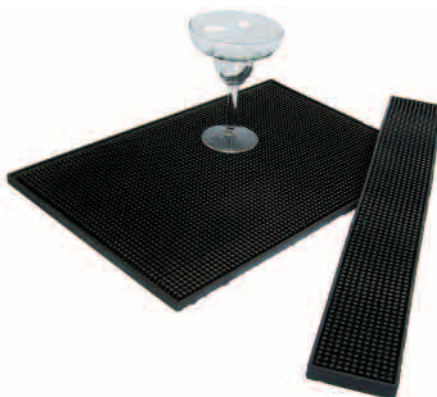

Barartikel / Baritems / Articles de Bar / Barartikelen

Barmatte / Servicematte
Bar Mat / Service Mat
Tapis de verre / Tapis de service
Barmat / Servicemat

- Abm. / Dim. / Afm.: 450 x 300 x 10 mm
- Art.-Nr.: 381-1000
- EAN-Code: 417337 381005

- Abm. / Dim. / Afm.: 590 x 80 x 16 mm
- Art.-Nr.: 381-1005
- EAN-Code: 417337 381012

Behälter für Cocktailzutaten
Compartment for cocktail condiments
Bac pour les ingrédients du cocktail
Vorraadbakjes voor cocktailtoebereiding

Servierflasche Modell „Store & Serve“
Pour Bottle Model “Store & Serve”
Serveerfles Model “Store & Serve”
Bouteille verseuse “Store & Serve”

- In verschiedenen Farben lieferbar
- Available in different colours
- Disponible en couleurs différentes
- Leverbaar in verschillende kleuren