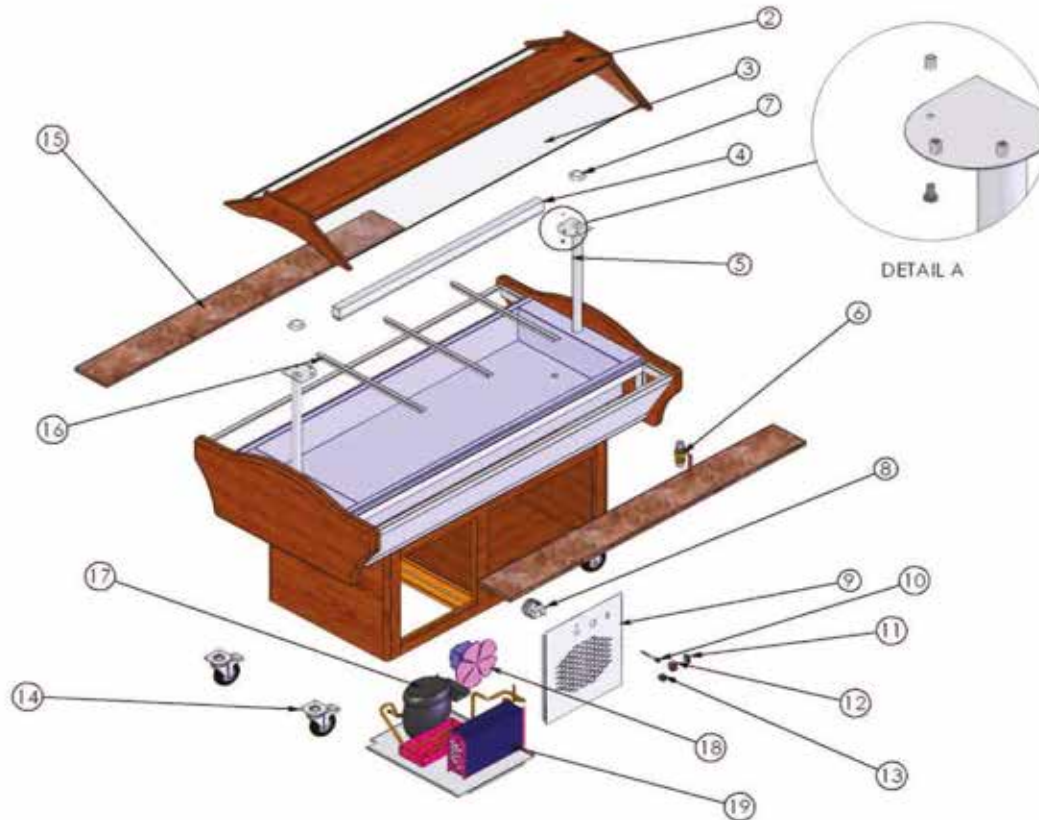

Kühlbuffet - Inseln

MARYAM4, Walnuss, für 4 x 1/1 GN, mit R134a, 366-3000

MARYAM4, Mahagoni, für 4 x 1/1 GN, mit R134a, 366-3005

www.saro.de

No	Item description	pcs.
002	Saladbar lamp wooden cover	1
003	saladbar lamp glass cover	2
004	Lamp	1
005	Rod	2
006	Ball valve	1
007	Pipe ring	2
008	Thermostat	1
009	Control panel SB-C	1
010	Signal lamp	1
011	Lighting switch	1
012	On-off switch	1
013	Thermostat switch	1
014	Wheel (free / with brake)	2/2
015	Granite working counter	2
016	GN pan basis	3
017	Compressor	1
018	Condensing fan	1
019	Condenser	1