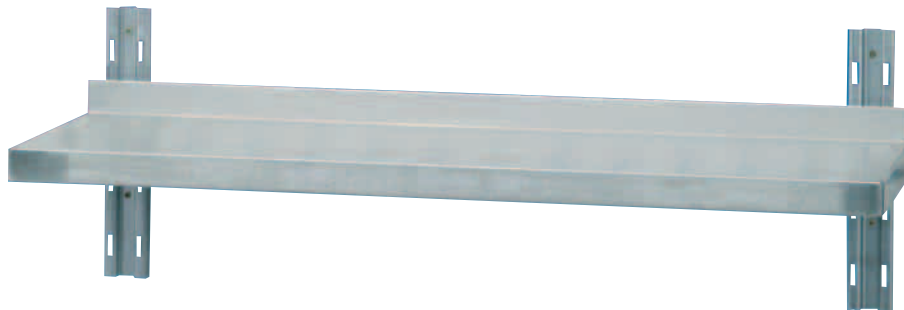

Wandbord mit Rückaufkantung

Modell STOREASY

Länge / length / longueur / lengte:	120 cm	140 cm	160 cm	180 cm
Bestell-Nr. / order no. / n. de cde.:	366-4100	366-4105	366-4110	366-4115
EAN-Code:	4017337 366101	4017337 366118	4017337 366125	4017337 366132

D Wandbord mit Rückaufkantung Modell STOREASY

- Schnelles und einfaches Aufhängen des Wandbordes an den Wandschienen
- Wandbord, Konsolen und Wandschienen aus Edelstahl
- Tiefe: 340 mm
- Längen: 1200, 1400, 1600, 1800 mm
- Lieferung: 1 Wandbord +
2 Konsolen + 2 Wandschienen

GB Wall Shelf with Rear Upstand Model STOREASY

- Mounting of the shelf fast and easy on the bracket holders
- Wall shelf, brackets and bracketholders made of stainless steel
- Depth: 340 mm
- Length: 1200, 1400, 1600, 1800 mm
- Delivery: 1 wall shelf +
2 brackets + 2 bracket holders

F Etagère avec dossier Modèle STOREASY

- Suspension de l'étagère sur rails muraux rapide et facile
- Etagère murale, rails et supports de rails en acier
- Profondeur: 340 mm
- Longueur: 1200, 1400, 1600, 1800 mm
- Livraison: 1 étagère murale +
2 rails en support + 2 rails