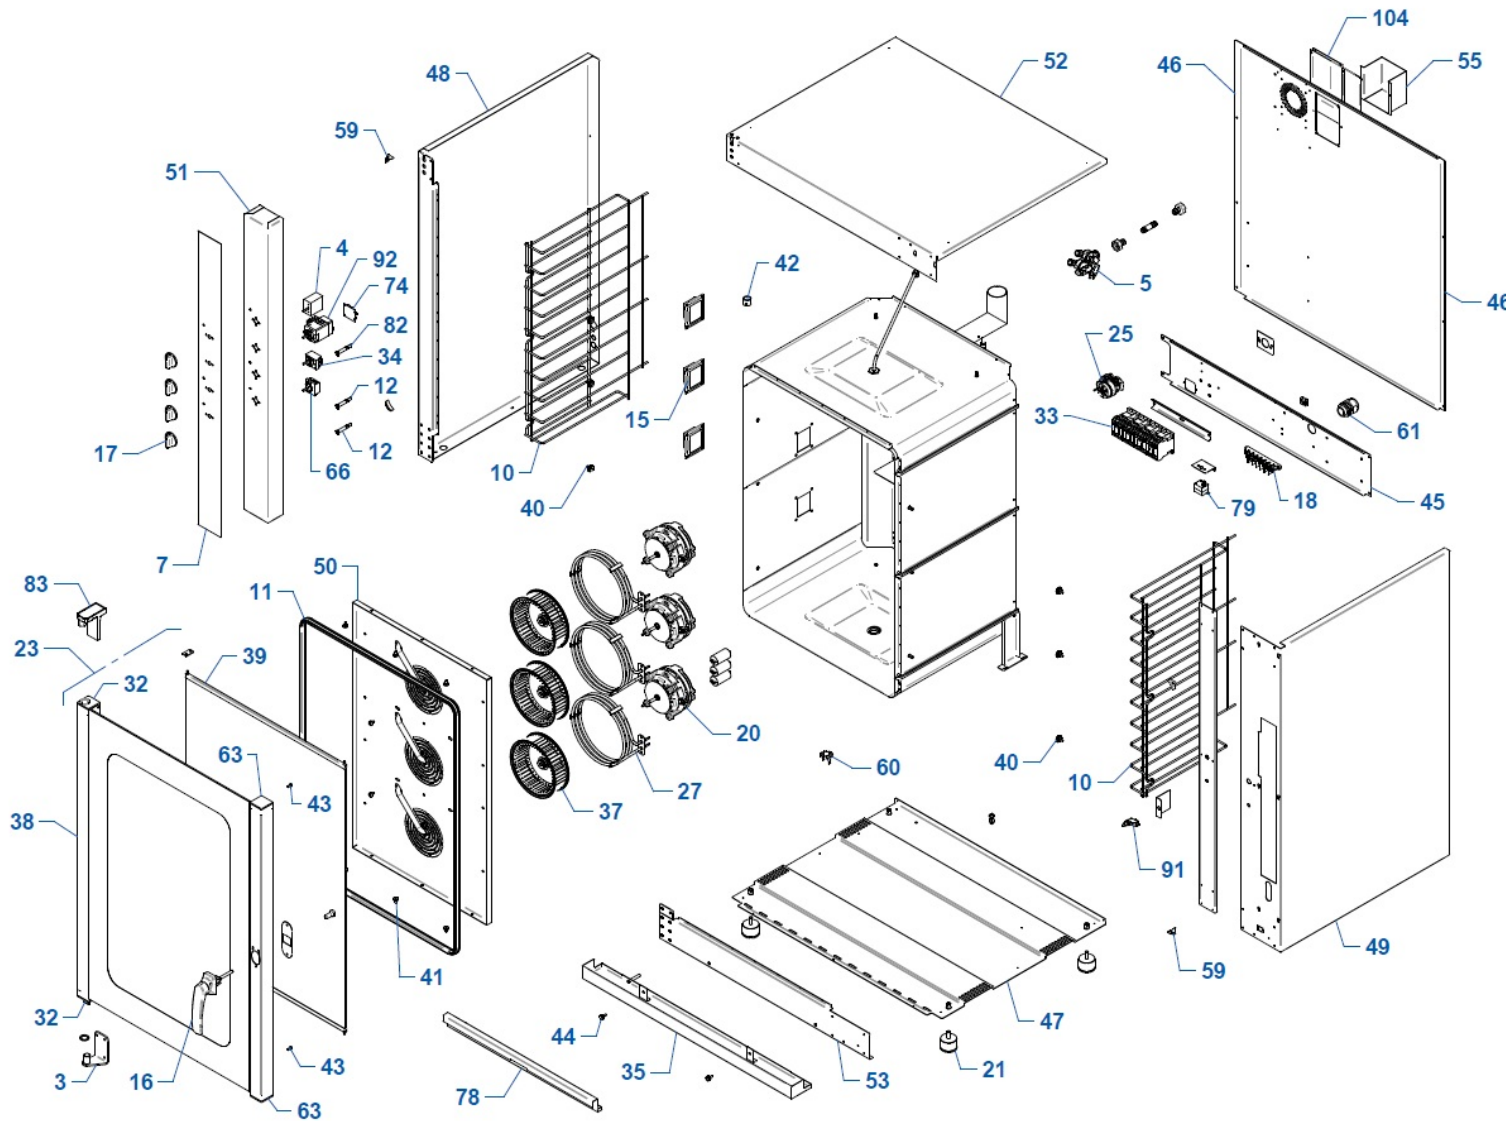

PF9010

- COMBI STEAM OVEN 10 TRAYS 600X400 - GN 1/1

your professional cooking

(print on 22/05/2015)

N	ITEM	N	ITEM
✓ 3	CER30020	61	PPC30003
✓ 4	COM30001	63	TAP30011
✓ 5	ELE30006	✓ 66	TER30004
7	FRO30207	✓ 74	SCH30018
10	GRI30084	75	MOT30035
✓ 10	GRI30085	78	VAS30003
✓ 11	GUA30015	79	TER30013
✓ 12	IND30002	82	IND30001
✓ 15	LAM00001	83	CER30004
16	MAG30045	91	PUL30006
17	MAN30014	✓ 92	PRG30006
✓ 18	MOR30004	104	CPR00075
✓ 20	MOT30036		
21	PIE30008		
✓ 23	POR02085		
✓ 25	PRG30005		
✓ 27	RES30009		
32	TAP30010		
✓ 32	TAP30012		
✓ 33	TEL30010		
✓ 34	TER30018		
35	VAS30008		
37	VEN30005		
38	VET02085		
39	VET00012		
40	VIT30001		
41	VIT30042		
42	TAP30027		
43	VIT30059		
44	VIT30060		
45	SCN00001		
46	SCN00079		
47	FON30096		
48	FIA30049		
49	FIA30050		
50	DEF30102		
51	CRU60094		
52	FAC30028		
53	FAC30029		
55	CPR00001		
59	TAP30013		
60	TAP30019		