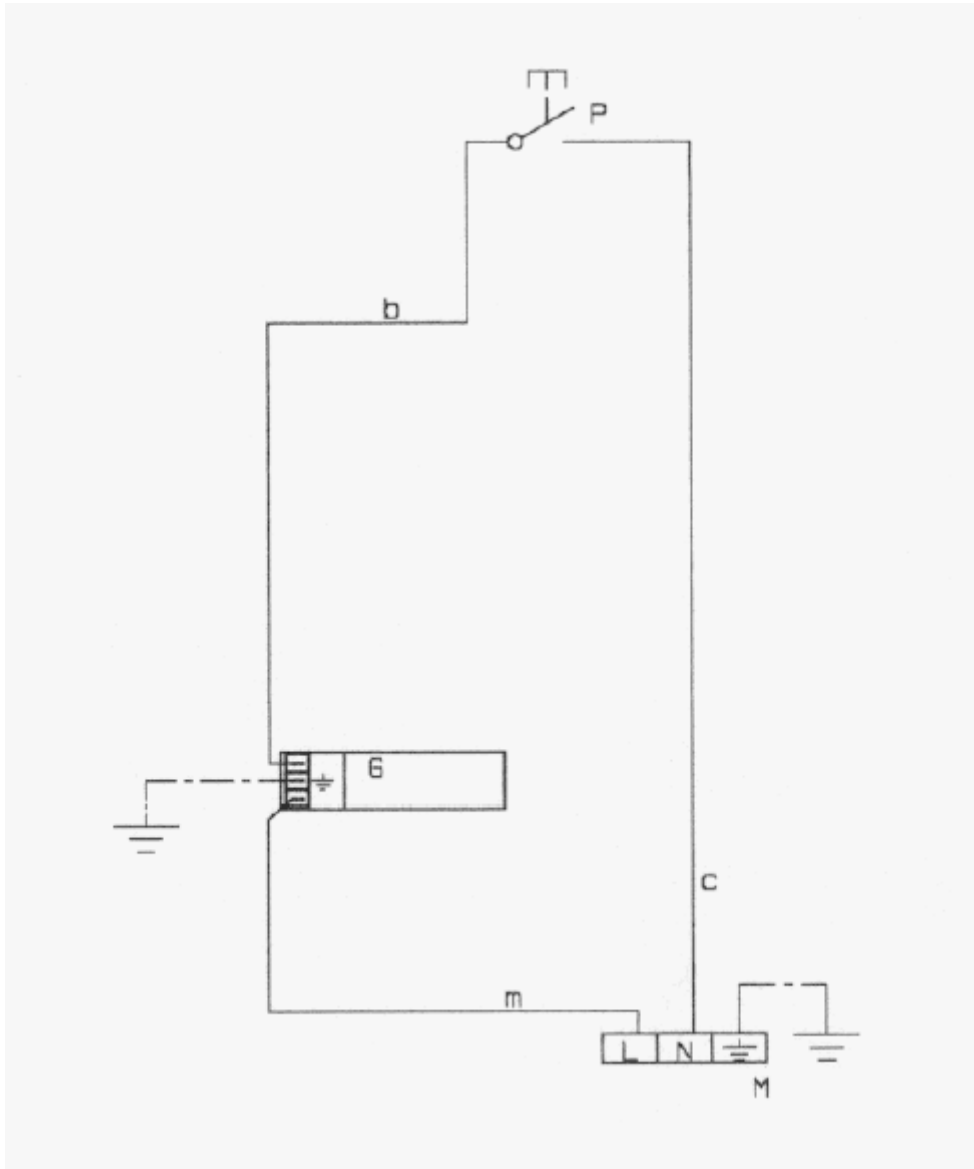

Artikel-Beschreibung: Gasherd
Modell T95C61X
Artikel-Nr. : 331-1060

Artikel-Beschreibung : Gasherd
Modell T95C61X

Artikel-Nr. : 331-1060

Artikel-Beschreibung : Gasherd
Modell T95C61X
Artikel-Nr. : 331-1060

Artikel-Beschreibung : Gasherd
Modell T95C61X

Artikel-Nr. : 331-1060

Artikel-Beschreibung : Gasherd
Modell T95C61X
Artikel-Nr. : 331-1060

Artikel-Beschreibung : Gasherd
Modell T95C61X
Artikel-Nr. : 331-1060