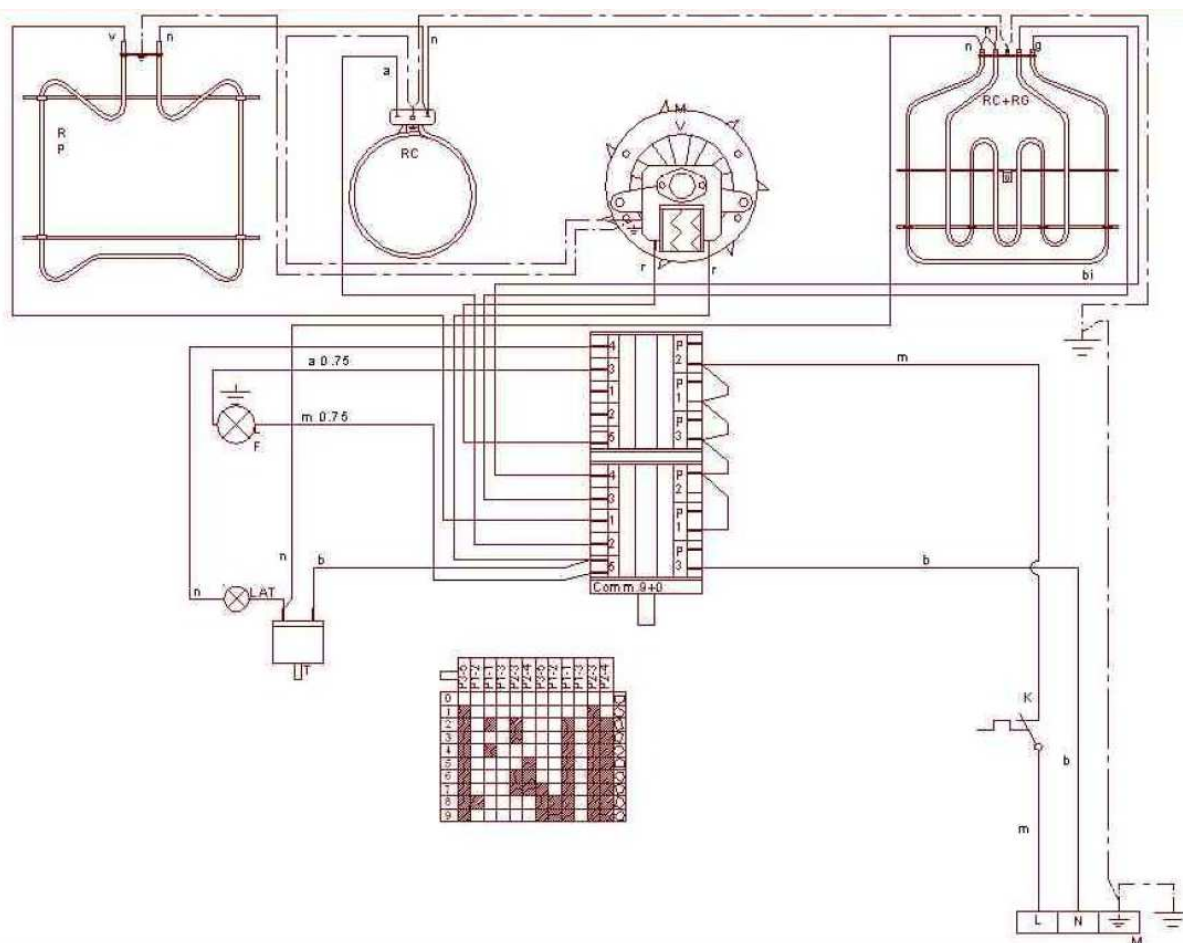

Artikel-Beschreibung: Gasherd
Modell T95C61X
Artikel-Nr. : 331-1060

Artikel-Beschreibung : Gasherd
Modell T95C61X

Artikel-Nr. : 331-1060

Artikel-Beschreibung : Gasherd
Modell T95C61X
Artikel-Nr. : 331-1060

Artikel-Beschreibung : Gasherd
Modell T95C61X

Artikel-Nr. : 331-1060

Artikel-Beschreibung : Gasherd
Modell T95C61X
Artikel-Nr. : 331-1060

Artikel-Beschreibung : Gasherd
Modell T95C61X
Artikel-Nr. : 331-1060